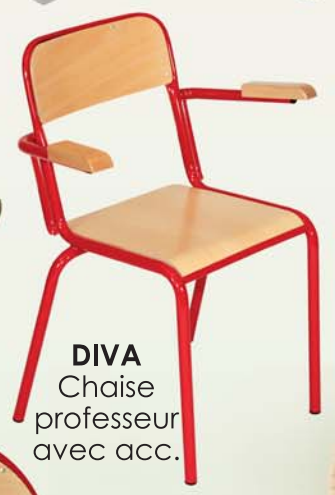

Siege amphithéâtre assise rabattable tablette fixe ou rabattable une place ou filaire

Chaise TOSCA
fixe ou réglable ergonomique, tube profilé haute résistance, évite le basculement

vérin de réglage

Table ASTRA
4 pieds cadre métallique sous plateau

vérin de réglage

composition possible

coloris plateau

milano

couleurs des structures métalliques

hêtre

gris clair

CINDY
Chambre étudiant

réglage en hauteur

réglage en hauteur

Table IGOR
structure monobloc soudée fixe ou réglable, une ou deux places

Table 4 pieds monobloc soudés
M 10: 1 place;
M 11: 2 places

vérin de réglage

Casier tôle

GIOTTO
table et chaise monobloc soudé
une ou deux places

Plateau: mélaminé ou stratifié
Chant: surmoulé, PVC, bois massif

ZEUS
table démontable robuste

MARA
table démontable dégagement latéral fixe ou réglable
1 ou 2 places

DIVA
Chaise professeur avec acc.

Meuble pour rangement:
1 case
2 cases
3 cases