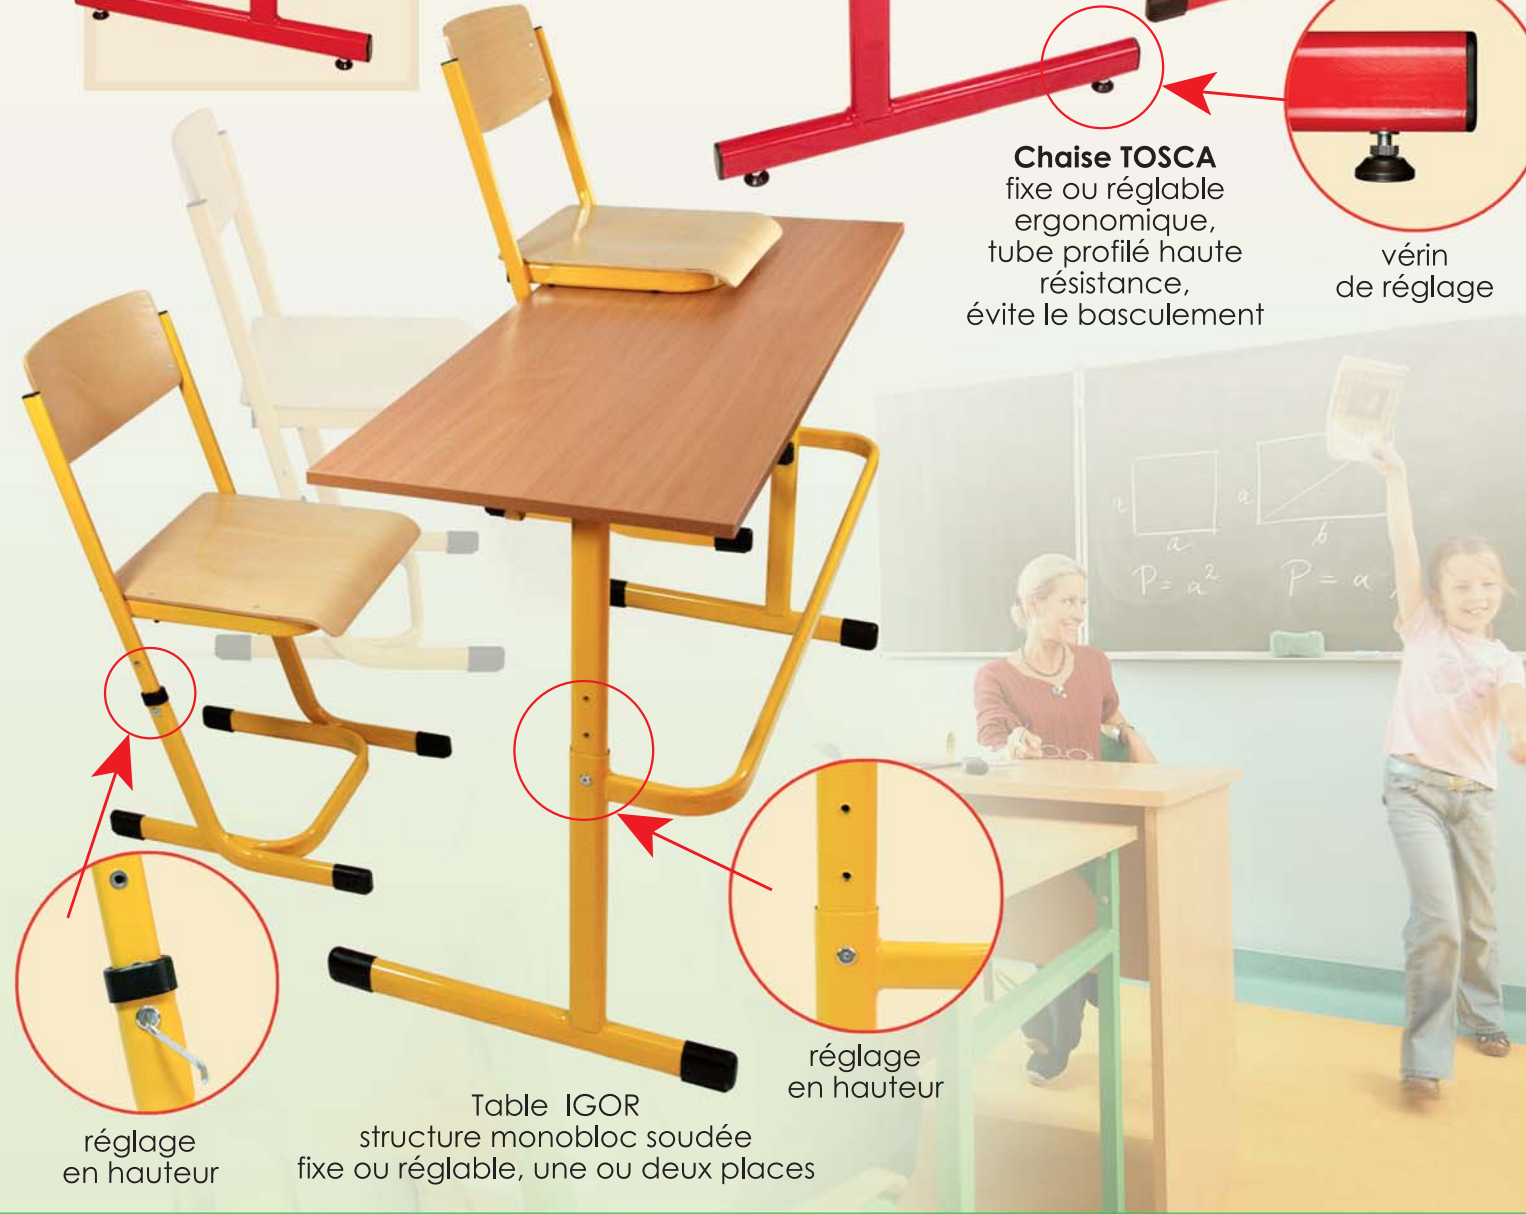

Siege amphithéâtre assise rabattable tablette fixe ou rabattable une place ou filaire

Chaise TOSCA
fixe ou réglable ergonomique, tube profilé haute résistance, évite le basculement

vérin de réglage

Table ASTRA
4 pieds cadre métallique sous plateau

vérin de réglage

composition possible

coloris plateau

milano

couleurs des structures métalliques

hêtre

gris clair

CINDY
Chambre étudiant

réglage en hauteur

réglage en hauteur

Table IGOR
structure monobloc soudée fixe ou réglable, une ou deux places

Table 4 pieds monobloc soudés
M 10: 1 place;
M 11: 2 places

vérin de réglage

Casier tôle

GIOTTO
table et chaise monobloc soudé
une ou deux places

Plateau: mélaminé ou stratifié
Chant: surmoulé, PVC, bois massif

ZEUS
table démontable robuste

MARA
table démontable dégagement latéral fixe ou réglable
1 ou 2 places

DIVA
Chaise professeur avec acc.

Meuble pour rangement:
1 case
2 cases
3 cases